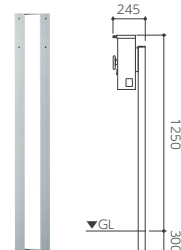

# Rowel

ロウエル

カラー 11色 ▶P162

サイズ変更  
不可

製作日数  
約 7  
営業日

写真は右開き(R)です。

開き (L/R) カラー品番 (P162) **RWL-□-□** 53,500円 (税抜)

本体：ZAM® 約 6.7 kg  
閉時／約W390×H398×D165 (mm)  
開時／約W390×H550×D465 (mm)  
投函口／約W330×H40 (mm)  
※大型配達物 350×260×35 (mm) 入ります。

Rowel ブラック 照明：LIG-1-HBK▶P54  
表札：MP-32-KOZ▶P96

投函口にも取手が付いた、お洒落で便利なポスト。  
プッシュボタンがちょっとメカニックなのです。

取手がとっても  
便利なポスト。

プッシュボタンを押して扉を開けます。

鍵を使つての施錠もできます。

❗ ユーロ・チャバに取付けの際には専用取付金具(無償)が必要です。ご注文時に有無をお知らせください。

❗ ZAM®の素材特性についてはP184をご覧ください。

## OPTION STAND

**RWL-ST** 26,000円 (税抜)

本体：アルミ 約 3 kg  
W175×H1170 (1470)×D50 (mm)

■ 選べるカラーが 11 色 色見本は P162 をご参照ください。