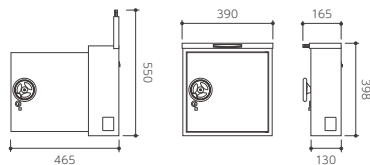

Rowel ブラック 照明：LIG-1-HBK▶P54  
表札：MP-32-KOZ▶P96

投函口にも取手が付いた、お洒落で便利なポスト。  
プッシュボタンがちょっとメカニックなのです。

取手がとっても  
便利なポスト。

プッシュボタンを押して扉を開けます。

鍵を使つての施錠もできます。

❗ ユーロ・チャバに取付けの際には専用取付金具(無償)が必要です。ご注文時に有無をお知らせください。

❗ ZAM®の素材特性についてはP184をご覧ください。