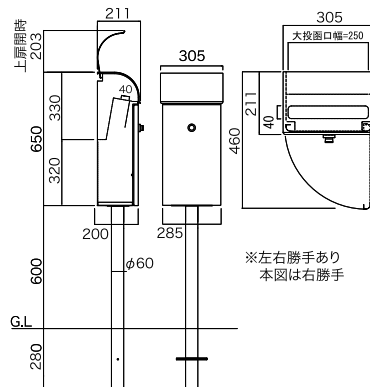

サイズ (mm)：全体：W305×H1250 +埋め込み 280×D211
ポスト本体：W305×H650×D211

重量 (kg)：本体：約 11.5・ポール：約 1.5

■ 本体：亜鉛メッキ鋼板 (焼付塗装)

● ポール：アルミ (焼付塗装)

■ POSTシート：ポリ塩化ビニル (屋外用)

⚠ 錆防止の塗装には万全を期していますが、当商品は鉄を主な素材にしておりまして、経年変化や使用環境により錆が発生する場合があります。

○ ネームシート対応 右ページ参照

※ POSTの文字はポストに同梱です。
お好みの位置に貼り付けてご使用ください。
※ POSTシート文字は2色が同梱されております。

POST
ホワイト

POST
グレイ

ポスト

独立ポスト

壁掛け

埋め込み